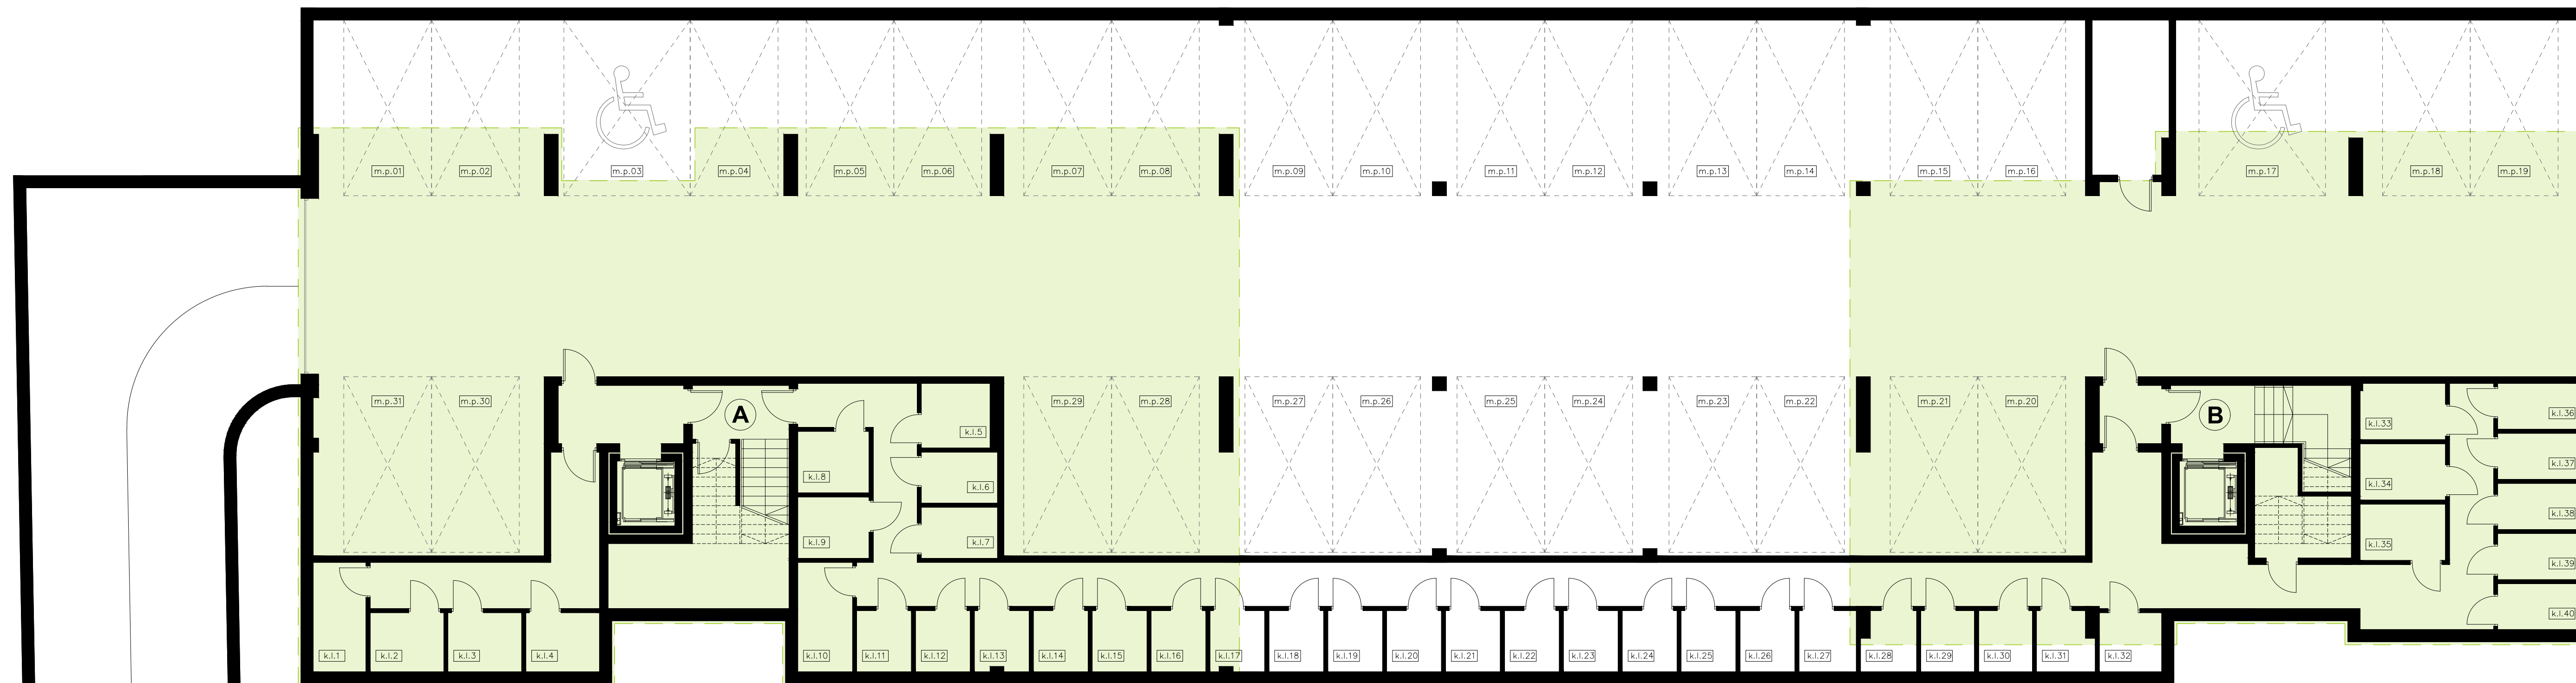

RZUT PODZIEMNEGO GARAŻU WIELOSTANOWISKOWIEGO A,B

31 MIEJSC POSTOJOWYCH

BUDYNEK A
PARTER

BUDYNEK A

PIĘTRO I

BUDYNEK A
PIĘTRO II

BUDYNEK A

PIĘTRO III