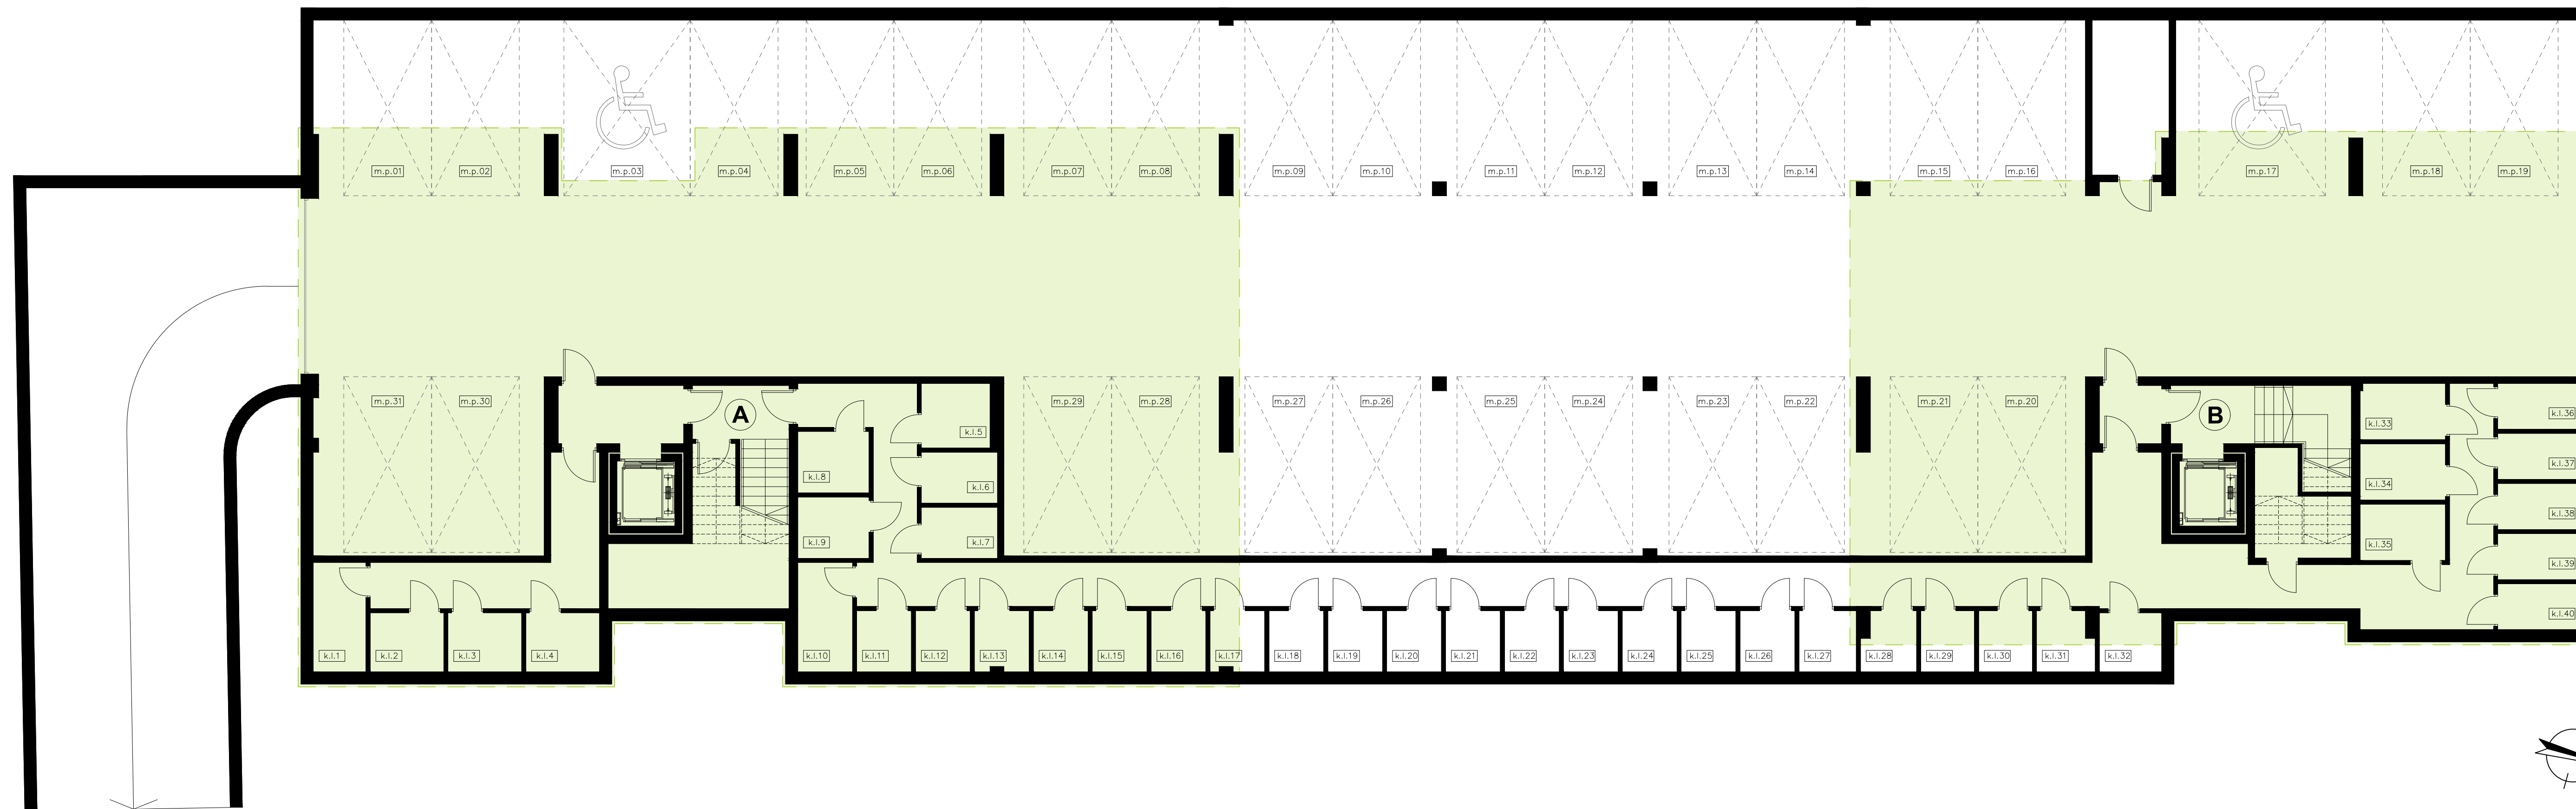

RZUT PODZIEMNEGO GARAŻU WIELOSTANOWISKOWIEGO A,B

31 MIEJSC POSTOJOWYCH

BUDYNEK B

PARTER

BUDYNEK B

PIĘTRO I

BUDYNEK B

PIĘTRO II

BUDYNEK B

PIĘTRO III