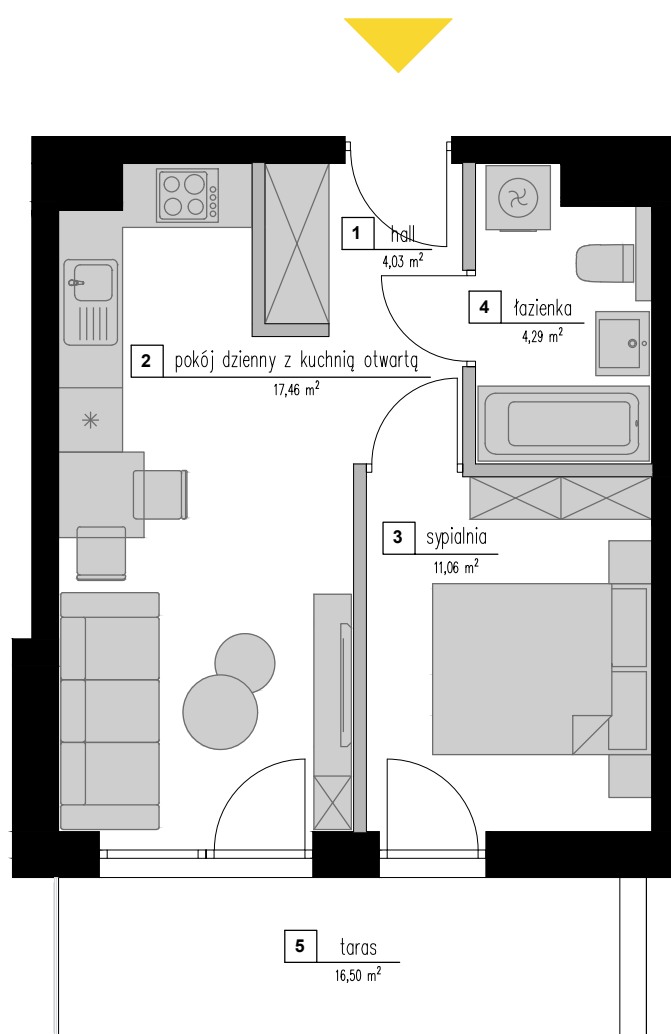

osiedle:
"Zielone Zacisze"

MIESZKANIE
A12

BUDYNEK: A
PIĘTRO: I
LICZBA POKOI: 2

Zestawienie powierzchni

Powierzchnia użytkowa:	Nazwa pomieszczenia:	Powierzchnia:
32,84 m ²	1. Hall	4.33 m ²
	2. Pokój dzienny z kuchnią	15.47 m ²
	3. Sypialnia	8.96 m ²
	4. Łazienka	4.08 m ²
	5. Balkon	7.88 m ²

- ścianki stałe
- ścianki działowe nadające się do demontażu

* plan lokalu może ulec niewielkim zmianom w trakcie realizacji budynku
* powierzchnia użytkowa zgodnie z normą PN-ISO 9836:19 (do powierzchni mieszkania wliczono ścianki działowe nadające się do demontażu)