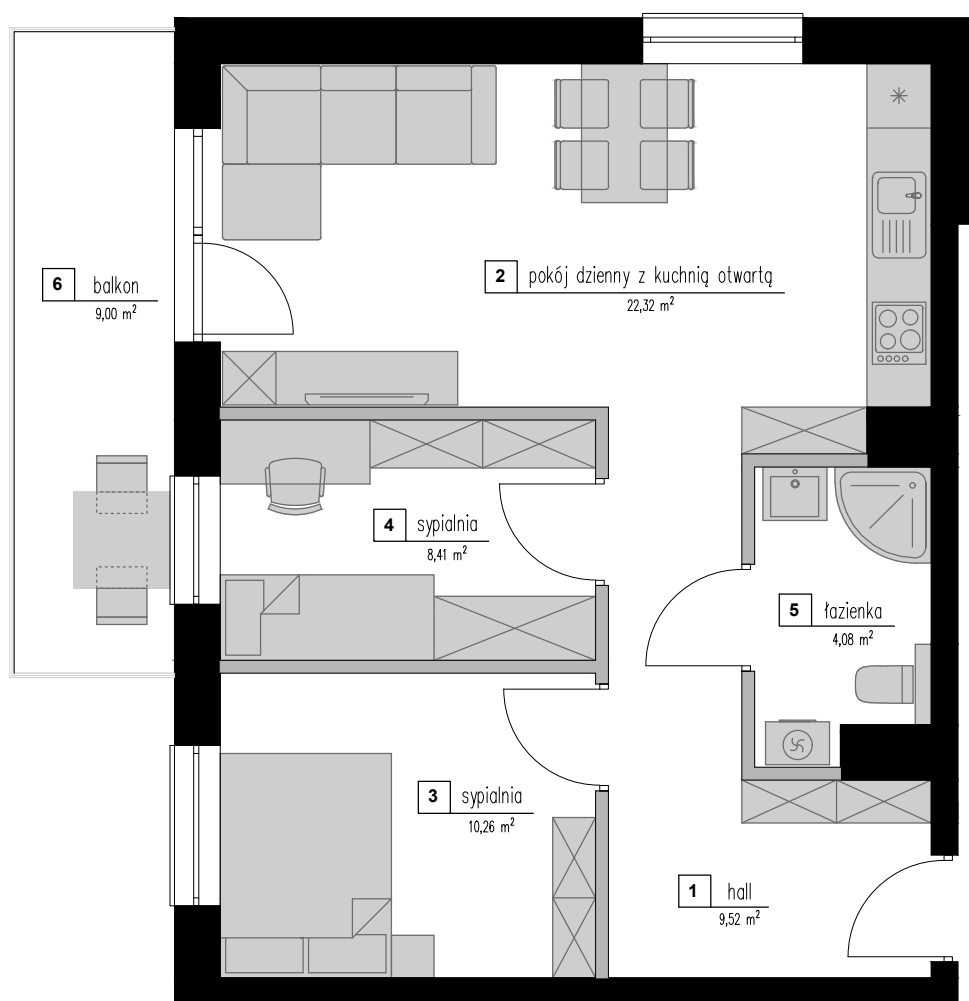

osiedle:
"Zielone Zacisze"

MIESZKANIE
A14

BUDYNEK: A
PIĘTRO: II
LICZBA POKOI: 3

Zestawienie powierzchni

Powierzchnia użytkowa:	Nazwa pomieszczenia:	Powierzchnia:
54,59 m ²	1. Hall	9.52 m2
	2. Pokój dzienny z kuchnią	22.32 m2
	3. Sypialnia	10.26 m2
	4. Sypialnia	8.41 m2
	5. Łazienka	4.08 m2
	6. Balkon	9.00 m2

- ścianki stałe
- ścianki działowe nadające się do demontażu

* plan lokalu może ulec niewielkim zmianom w trakcie realizacji budynku

* powierzchnia użytkowa zgodnie z normą PN-ISO 9836:19 (do powierzchni mieszkania wliczono ścianki działowe nadające się do demontażu)