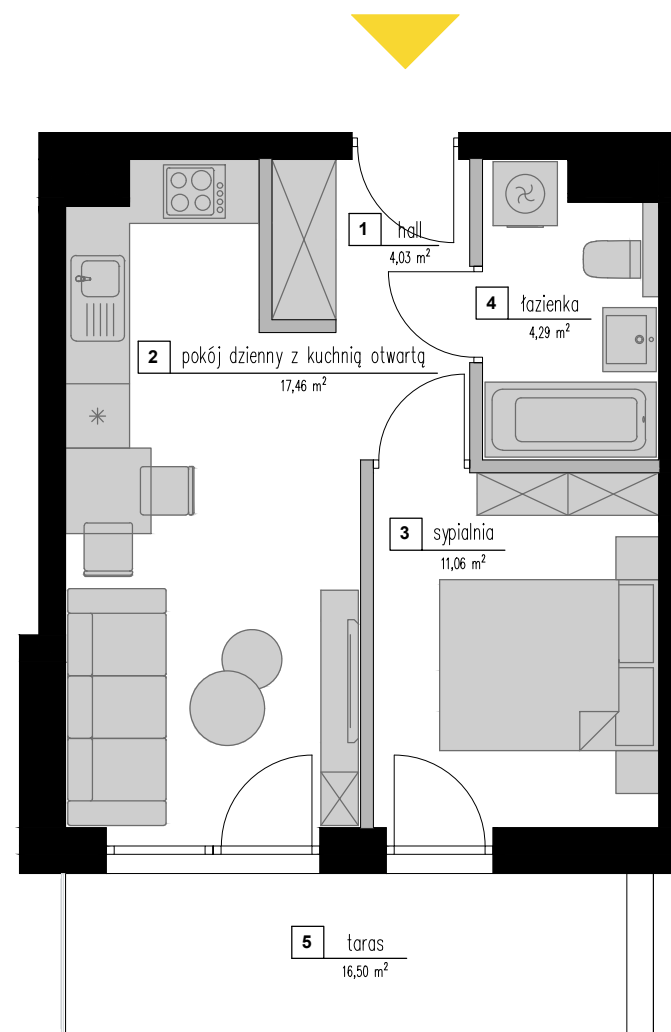

osiedle:
"Zielone Zacisze"

MIESZKANIE
A18

BUDYNEK: A
PIĘTRO: II
LICZBA POKOI: 2

Zestawienie powierzchni

Powierzchnia użytkowa:	Nazwa pomieszczenia:	Powierzchnia:
32,84 m ²	1. Hall	4.33 m ²
	2. Pokój dzienny z kuchnią	15.47 m ²
	3. Sypialnia	8.96 m ²
	4. Łazienka	4.08 m ²
	5. Balkon	7.88 m ²

* plan lokalu może ulec niewielkim zmianom w trakcie realizacji budynku

* powierzchnia użytkowa zgodnie z normą PN-ISO 9836:19 (do powierzchni mieszkania wliczono ścianki działowe nadające się do demontażu)