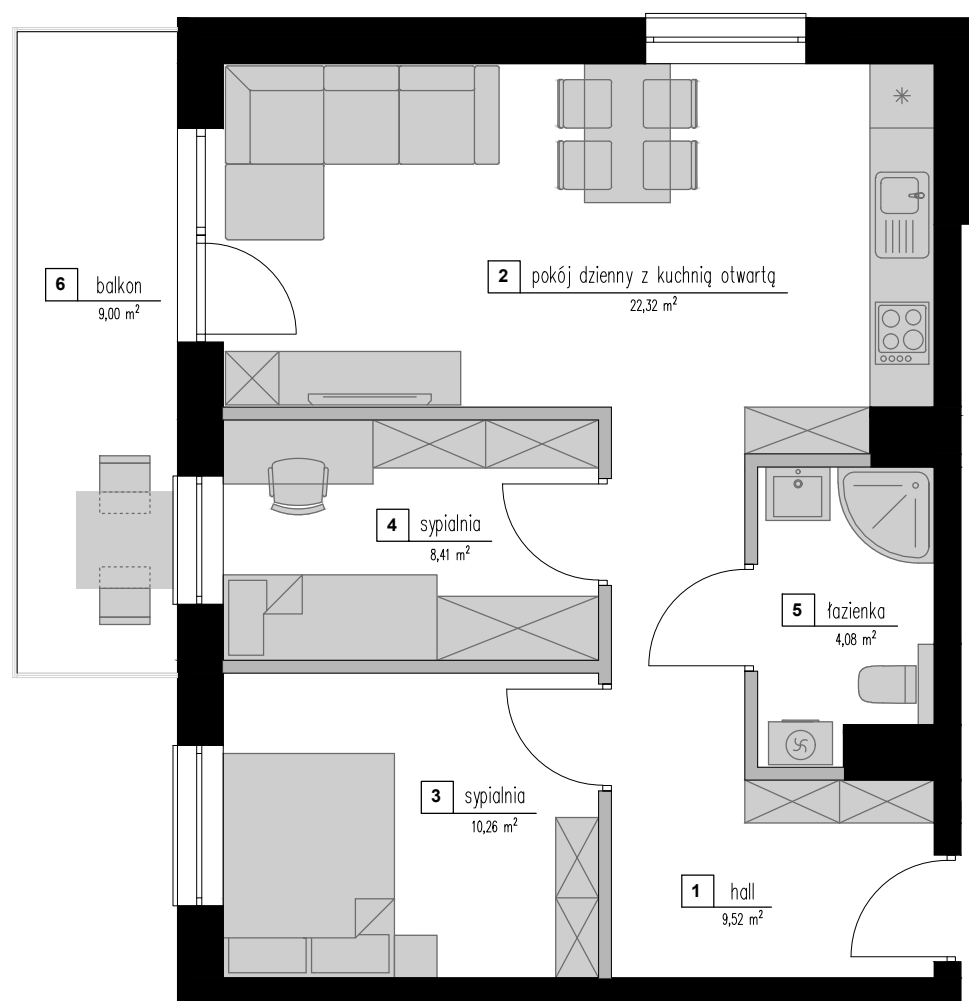

osiedle:
"Zielone Zacisze"

MIESZKANIE
A2

BUDYNEK: A
PARTER
LICZBA POKOI: 3

Zestawienie powierzchni

Powierzchnia użytkowa:	Nazwa pomieszczenia:	Powierzchnia:
54,59 m ²	1. Hall	9.52 m2
	2. Pokój dzienny z kuchnią	22.32 m2
	3. Sypialnia	10.26 m2
	4. Sypialnia	8.41 m2
	5. Łazienka	4.08 m2
	6. Balkon	9.00 m2

- ścianki stałe
- ścianki działowe nadające się do demontażu

* plan lokalu może ulec niewielkim zmianom w trakcie realizacji budynku

* powierzchnia użytkowa zgodnie z normą PN-ISO 9836:19 (do powierzchni mieszkania wliczono ścianki działowe nadające się do demontażu)