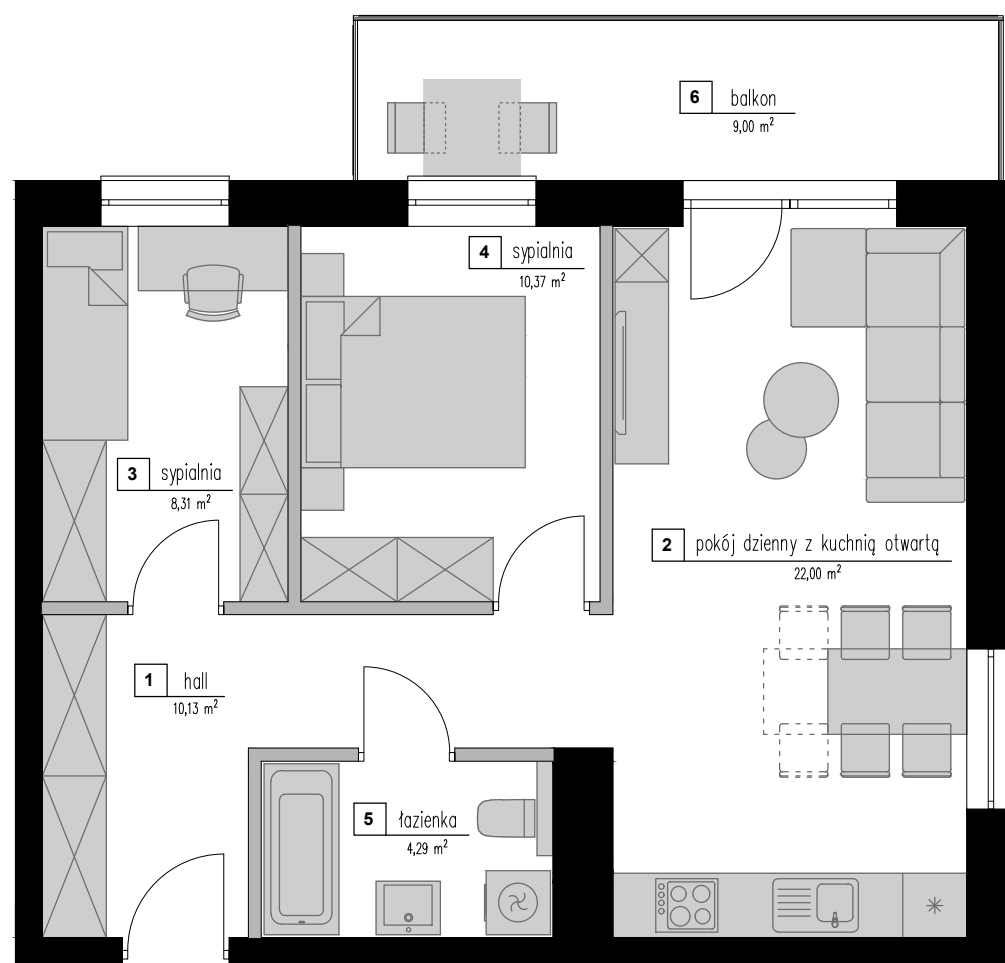

osiedle:
"Zielone Zacisze"

MIESZKANIE
A22

BUDYNEK: A
PIĘTRO: III
LICZBA POKOI: 3

Zestawienie powierzchni

Powierzchnia użytkowa:

55,10 m²

Nazwa pomieszczenia:

1. Hall	10,13 m ²
2. Pokój dzienny z kuchnią	22,00 m ²
3. Sypialnia	8,31 m ²
4. Sypialnia	10,37 m ²
5. Łazienka	4,29 m ²
6. Balkon	9,00 m ²

Powierzchnia:

- ścianki stałe
- ścianki działowe nadające się do demontażu

* plan lokalu może ulec niewielkim zmianom w trakcie realizacji budynku

* powierzchnia użytkowa zgodnie z normą PN-ISO 9836:19 (do powierzchni mieszkania wliczono ścianki działowe nadające się do demontażu)