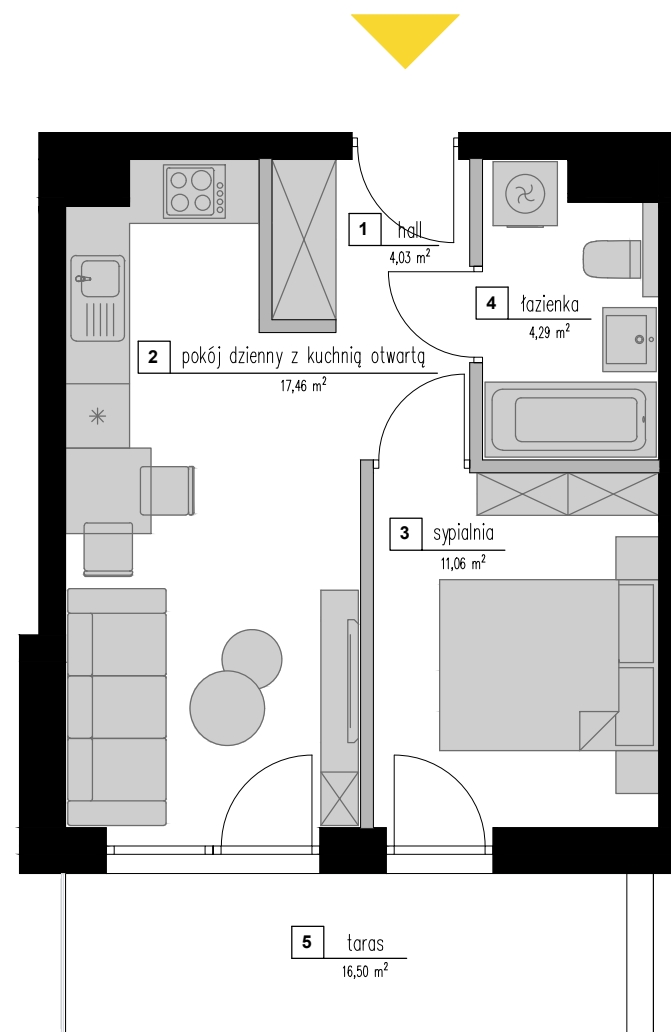

osiedle:
"Zielone Zacisze"

MIESZKANIE
A24

BUDYNEK: A
PIĘTRO: III
LICZBA POKOI: 2

Zestawienie powierzchni

Powierzchnia użytkowa:	Nazwa pomieszczenia:	Powierzchnia:
32,84 m²	1. Hall	4.33 m ²
	2. Pokój dzienny z kuchnią	15.47 m ²
	3. Sypialnia	8.96 m ²
	4. Łazienka	4.08 m ²
	5. Balkon	7.88 m ²

* plan lokalu może ulec niewielkim zmianom w trakcie realizacji budynku

* powierzchnia użytkowa zgodnie z normą PN-ISO 9836:19 (do powierzchni mieszkania wliczono ścianki działowe nadające się do demontażu)

-  ścianki stałe
-  ścianki działowe nadające się do demontażu