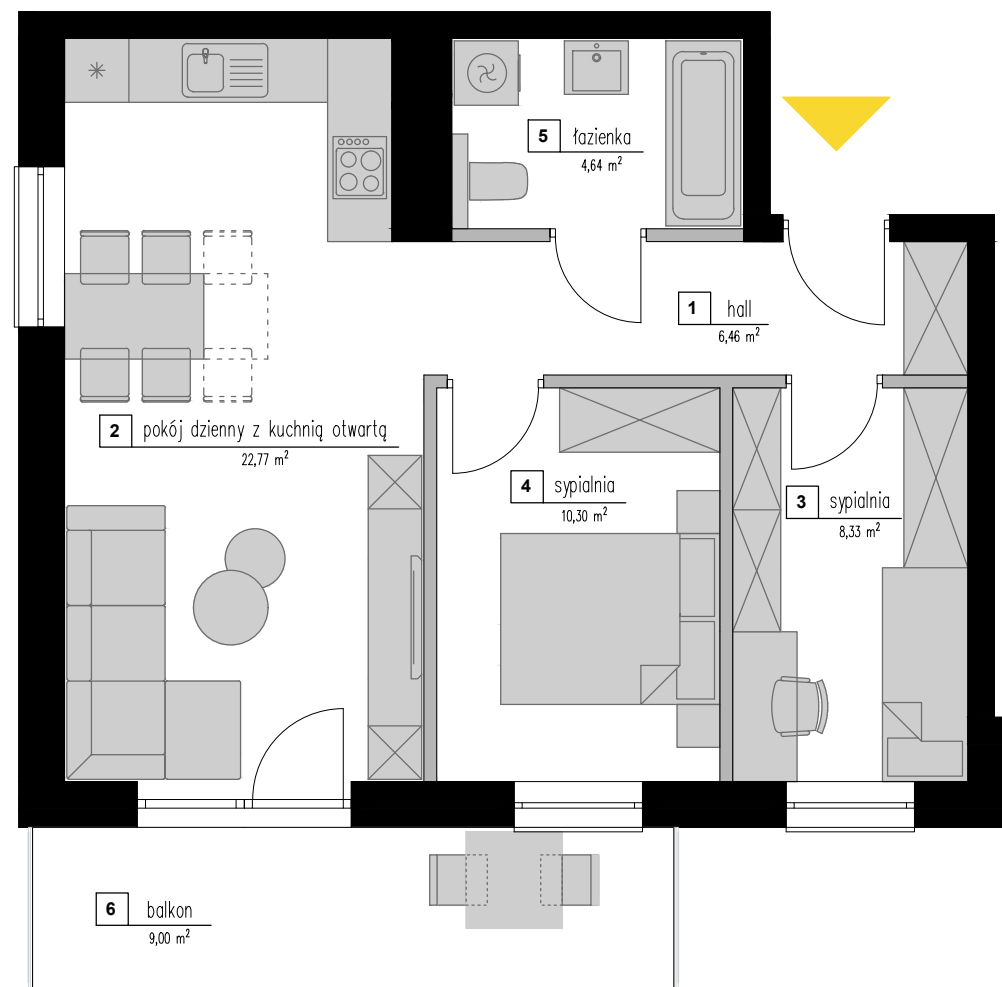

osiedle:
"Zielone Zacisze"

MIESZKANIE
B25

BUDYNEK: B

PARTER

LICZBA POKOI: 3

Zestawienie powierzchni

Powierzchnia użytkowa:

52,50 m²

Nazwa pomieszczenia:

1. Hall
2. Pokój dzienny z kuchnią
3. Sypialnia
4. Sypialnia
5. Łazienka
6. Balkon

Powierzchnia:

- 6.46 m²
- 22.77 m²
- 8.33 m²
- 10.30 m²
- 4.64 m²
- 9.00 m²

■ ścianki stałe

■ ścianki działowe nadające się do demontażu

* plan lokalu może ulec niewielkim zmianom w trakcie realizacji budynku

* powierzchnia użytkowa zgodnie z normą PN-ISO 9836:19 (do powierzchni mieszkania wliczono ścianki działowe nadające się do demontażu)