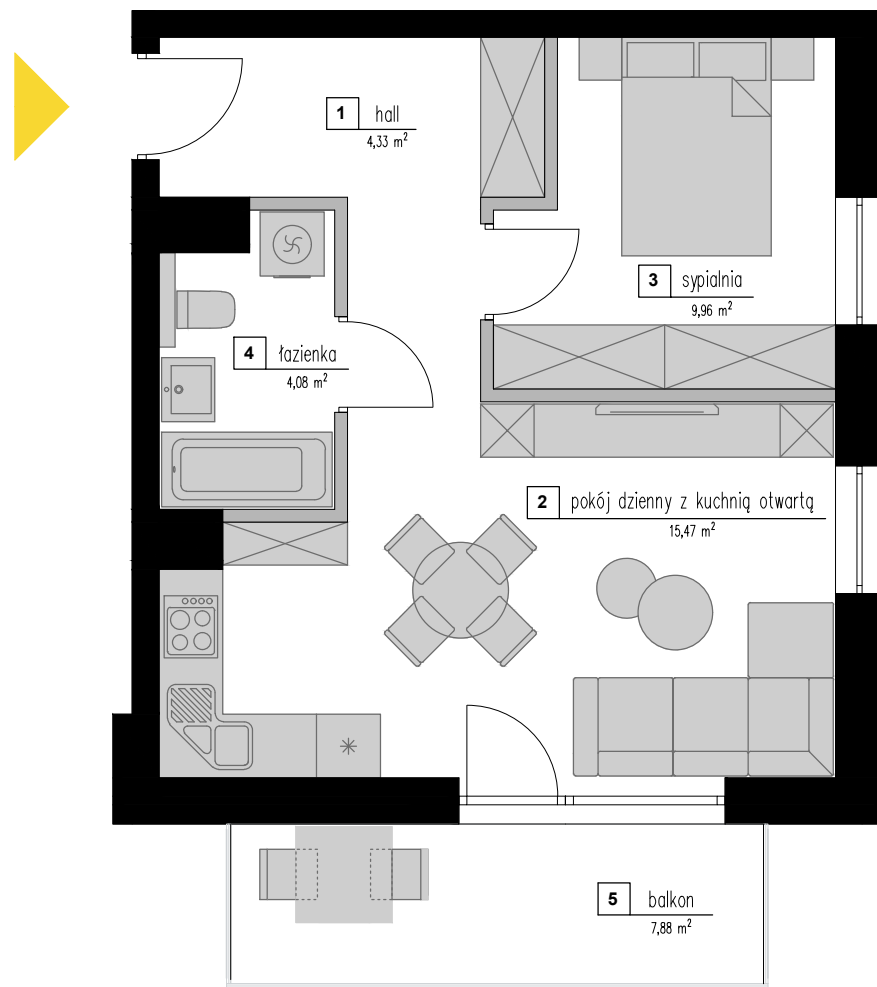

osiedle:
"Zielone Zacisze"

MIESZKANIE
B28

BUDYNEK: B
PARTER
LICZBA POKOI: 2

Zestawienie powierzchni

Powierzchnia użytkowa:	Nazwa pomieszczenia:	Powierzchnia:
41,95 m ²	1. Hall	7.82 m ²
	2. Pokój dzienny z kuchnią	20.12 m ²
	3. Sypialnia	9.93 m ²
	4. Łazienka	4.08 m ²
	5. Balkon	7.50 m ²

- ścianki stałe
- ścianki działowe nadające się do demontażu

* plan lokalu może ulec niewielkim zmianom w trakcie realizacji budynku

* powierzchnia użytkowa zgodnie z normą PN-ISO 9836:19 (do powierzchni mieszkania wliczono ścianki działowe nadające się do demontażu)