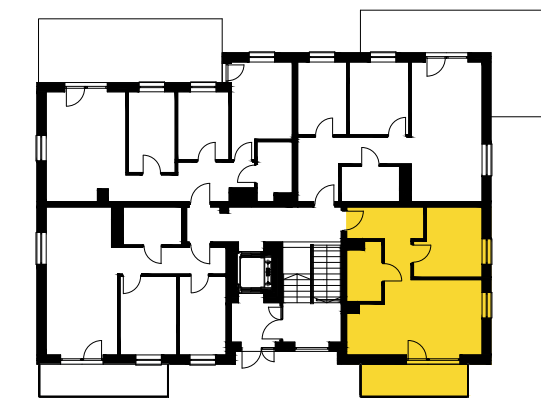

osiedle:
"Zielone Zacisze"

MIESZKANIE
B28

BUDYNEK: B
PARTER
LICZBA POKOI: 2

Zestawienie powierzchni

Powierzchnia użytkowa:	Nazwa pomieszczenia:	Powierzchnia:
41,95 m ²	1. Hall	7.82 m ²
	2. Pokój dzienny z kuchnią	20.12 m ²
	3. Sypialnia	9.93 m ²
	4. Łazienka	4.08 m ²
	5. Balkon	7.50 m ²

- ścianki stałe
- ścianki działowe nadające się do demontażu

* plan lokalu może ulec niewielkim zmianom w trakcie realizacji budynku

* powierzchnia użytkowa zgodnie z normą PN-ISO 9836:19 (do powierzchni mieszkania wliczono ścianki działowe nadające się do demontażu)