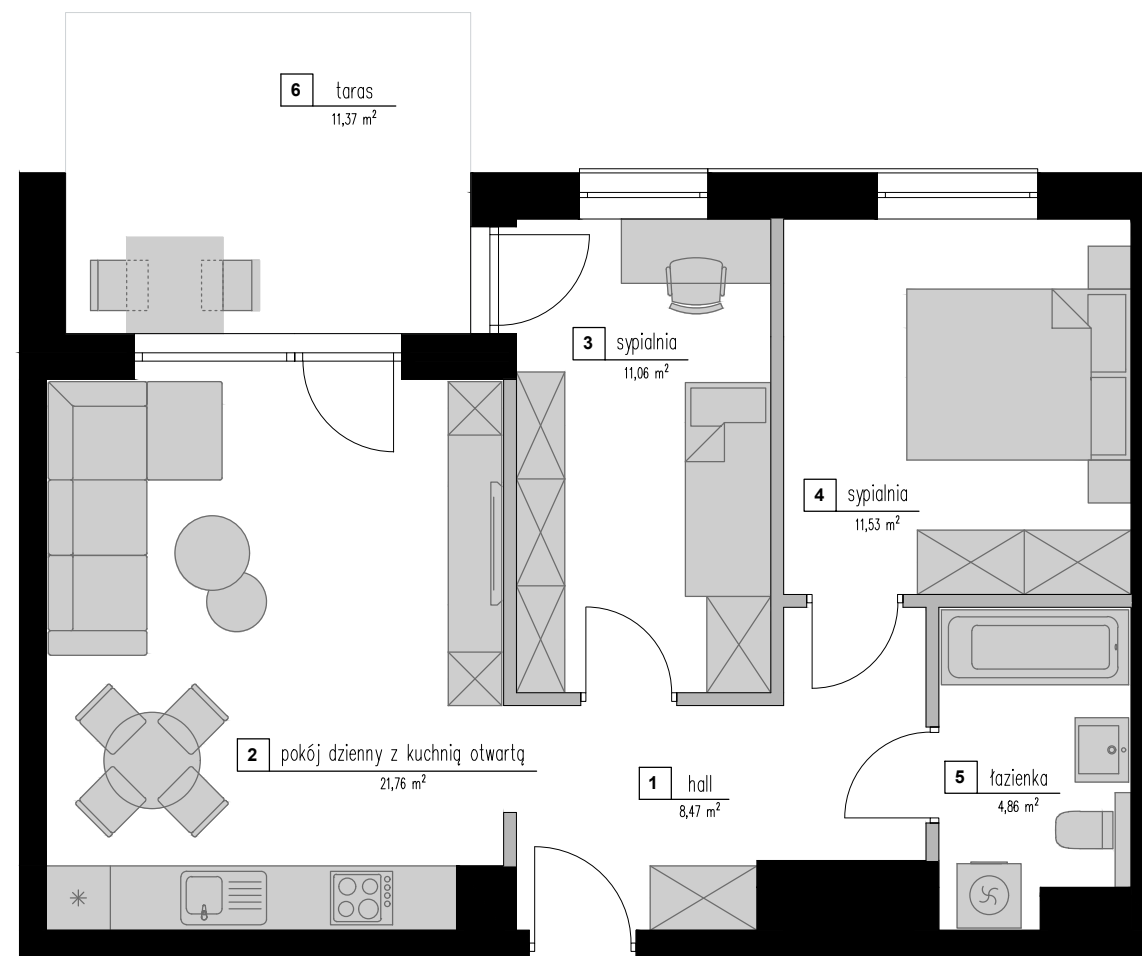

osiedle:
"Zielone Zacisze"

MIESZKANIE

A3

BUDYNEK: A

PARTER

LICZBA POKOI: 3

Zestawienie powierzchni

Powierzchnia użytkowa:

57,68 m²

Nazwa pomieszczenia:

1. Hall
2. Pokój dzienny z kuchnią
3. Sypialnia
4. Sypialnia
5. Łazienka
6. Taras

Powierzchnia:

- 8.47 m²
- 21.76 m²
- 11.06 m²
- 11.53 m²
- 4.86 m²
- 11.37 m²

■ ścianki stałe

■ ścianki działowe nadające się do demontażu

* plan lokalu może ulec niewielkim zmianom w trakcie realizacji budynku

* powierzchnia użytkowa zgodnie z normą PN-ISO 9836:19 (do powierzchni mieszkania wliczono ścianki działowe nadające się do demontażu)