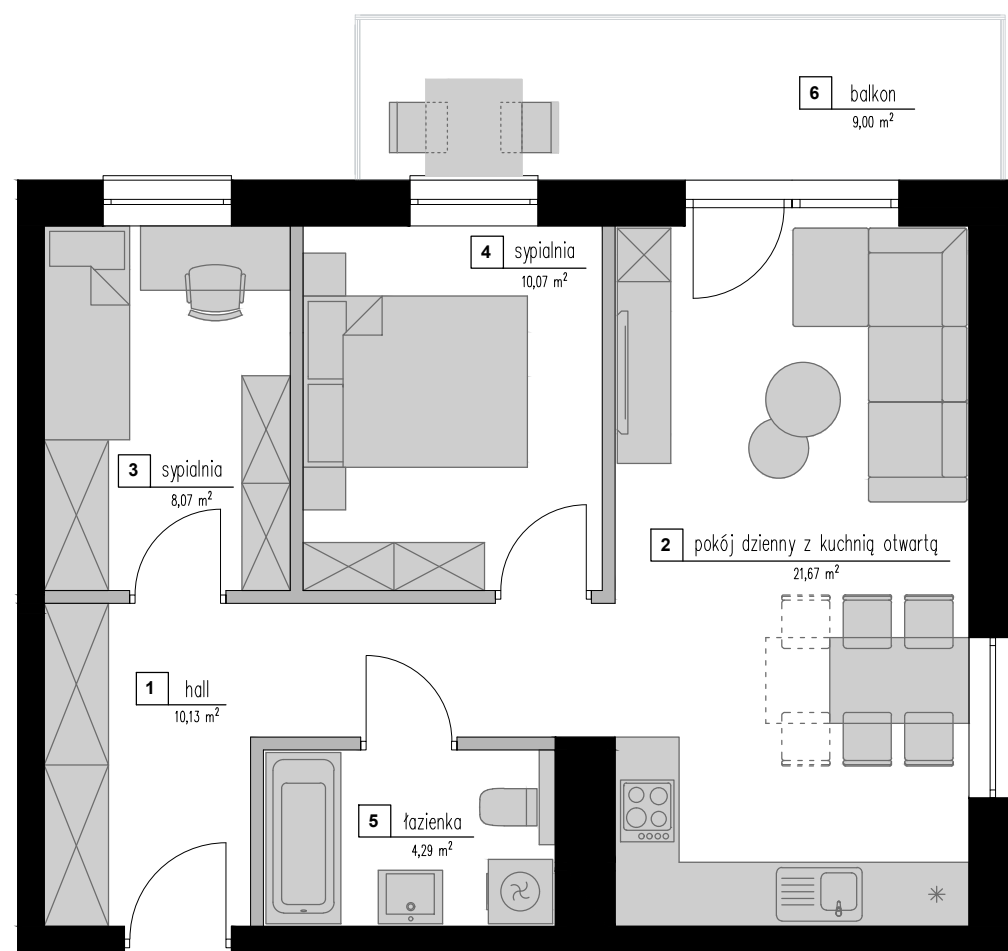

osiedle:
"Zielone Zacisze"

MIESZKANIE
B31

BUDYNEK: B

PIĘTRO: I

LICZBA POKOI: 3

Zestawienie powierzchni

Powierzchnia użytkowa:

54,23 m²

Nazwa pomieszczenia:

1. Hall
2. Pokój dzienny z kuchnią
3. Sypialnia
4. Sypialnia
5. Łazienka
6. Balkon

Powierzchnia:

- 10,13 m²
- 21,67 m²
- 8,07 m²
- 10,07 m²
- 4,29 m²
- 9,00 m²

* plan lokalu może ulec niewielkim zmianom w trakcie realizacji budynku

* powierzchnia użytkowa zgodnie z normą PN-ISO 9836:19 (do powierzchni mieszkania wliczono ściany działowe nadające się do demontażu)

■ ściany stałe

■ ściany działowe nadające się do demontażu

Biurow sprzedaży