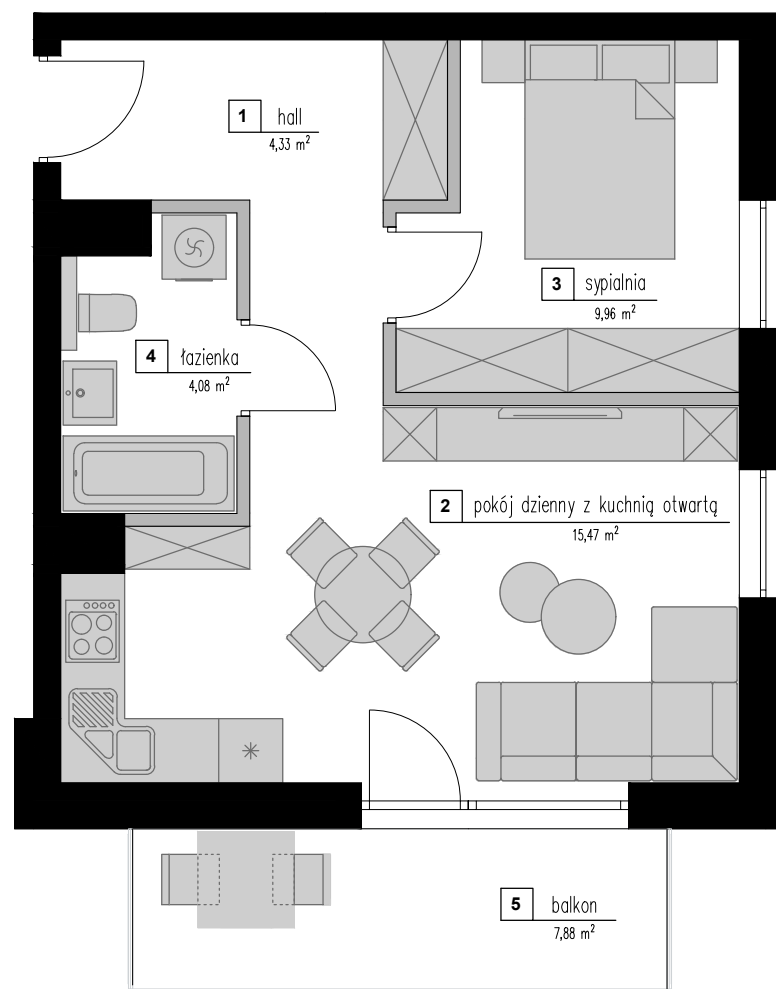

osiedle:
"Zielone Zacisze"

MIESZKANIE
B32

BUDYNEK: B

PIĘTRO: I

LICZBA POKOI: 2

Zestawienie powierzchni

Powierzchnia użytkowa:	Nazwa pomieszczenia:	Powierzchnia:
41,95 m ²	1. Hall	7.82 m ²
	2. Pokój dzienny z kuchnią	20.12 m ²
	3. Sypialnia	9.93 m ²
	4. Łazienka	4.08 m ²
	5. Balkon	7.50 m ²

- ścianki stałe
- ścianki działowe nadające się do demontażu

* plan lokalu może ulec niewielkim zmianom w trakcie realizacji budynku

* powierzchnia użytkowa zgodnie z normą PN-ISO 9836:19 (do powierzchni mieszkania wliczono ścianki działowe nadające się do demontażu)