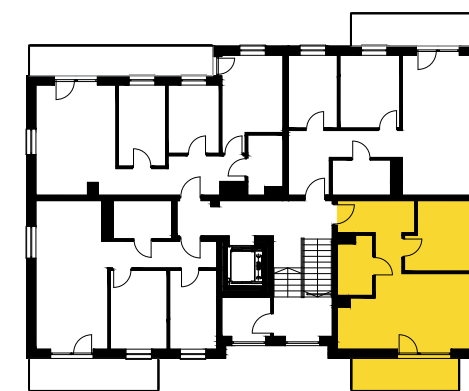

osiedle:
"Zielone Zacisze"

MIESZKANIE
B32

BUDYNEK: B

PIĘTRO: I

LICZBA POKOI: 2

Zestawienie powierzchni

Powierzchnia użytkowa:	Nazwa pomieszczenia:	Powierzchnia:
41,95 m ²	1. Hall	7.82 m ²
	2. Pokój dzienny z kuchnią	20.12 m ²
	3. Sypialnia	9.93 m ²
	4. Łazienka	4.08 m ²
	5. Balkon	7.50 m ²

- ścianki stałe
- ścianki działowe nadające się do demontażu

* plan lokalu może ulec niewielkim zmianom w trakcie realizacji budynku

* powierzchnia użytkowa zgodnie z normą PN-ISO 9836:19 (do powierzchni mieszkania wliczono ścianki działowe nadające się do demontażu)