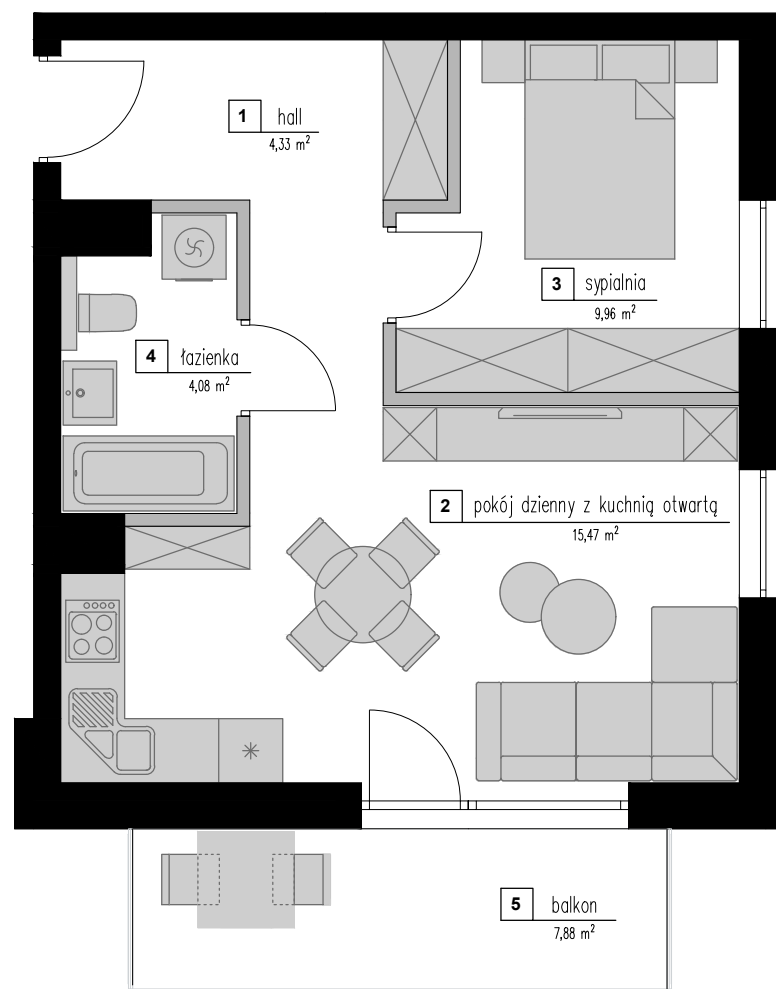

osiedle:
"Zielone Zacisze"

MIESZKANIE
B36

BUDYNEK: B

PIĘTRO: II

LICZBA POKOI: 2

Zestawienie powierzchni

Powierzchnia użytkowa:	Nazwa pomieszczenia:	Powierzchnia:
41,95 m ²	1. Hall	7.82 m ²
	2. Pokój dzienny z kuchnią	20.12 m ²
	3. Sypialnia	9.93 m ²
	4. Łazienka	4.08 m ²
	5. Balkon	7.50 m ²

- ścianki stałe
- ścianki działowe nadające się do demontażu

* plan lokalu może ulec niewielkim zmianom w trakcie realizacji budynku

* powierzchnia użytkowa zgodnie z normą PN-ISO 9836:19 (do powierzchni mieszkania wliczono ścianki działowe nadające się do demontażu)