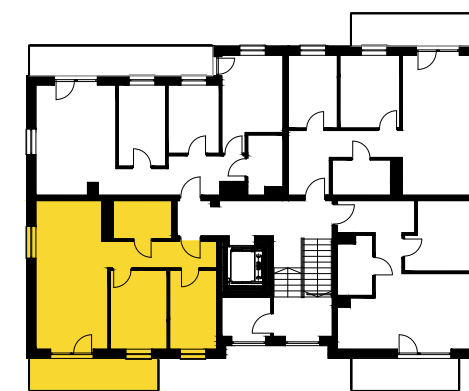

osiedle:
"Zielone Zacisze"

MIESZKANIE
B37

BUDYNEK: B

PIĘTRO: III

LICZBA POKOI: 3

Zestawienie powierzchni

Powierzchnia użytkowa:	Nazwa pomieszczenia:	Powierzchnia:
52,50 m ²	1. Hall	6.46 m ²
	2. Pokój dzienny z kuchnią	22.77 m ²
	3. Sypialnia	8.33 m ²
	4. Sypialnia	10.30 m ²
	5. Łazienka	4.64 m ²
	6. Balkon	9.00 m ²

* plan lokalu może ulec niewielkim zmianom w trakcie realizacji budynku

* powierzchnia użytkowa zgodnie z normą PN-ISO 9836:19 (do powierzchni mieszkania wliczono ścianki działowe nadające się do demontażu)