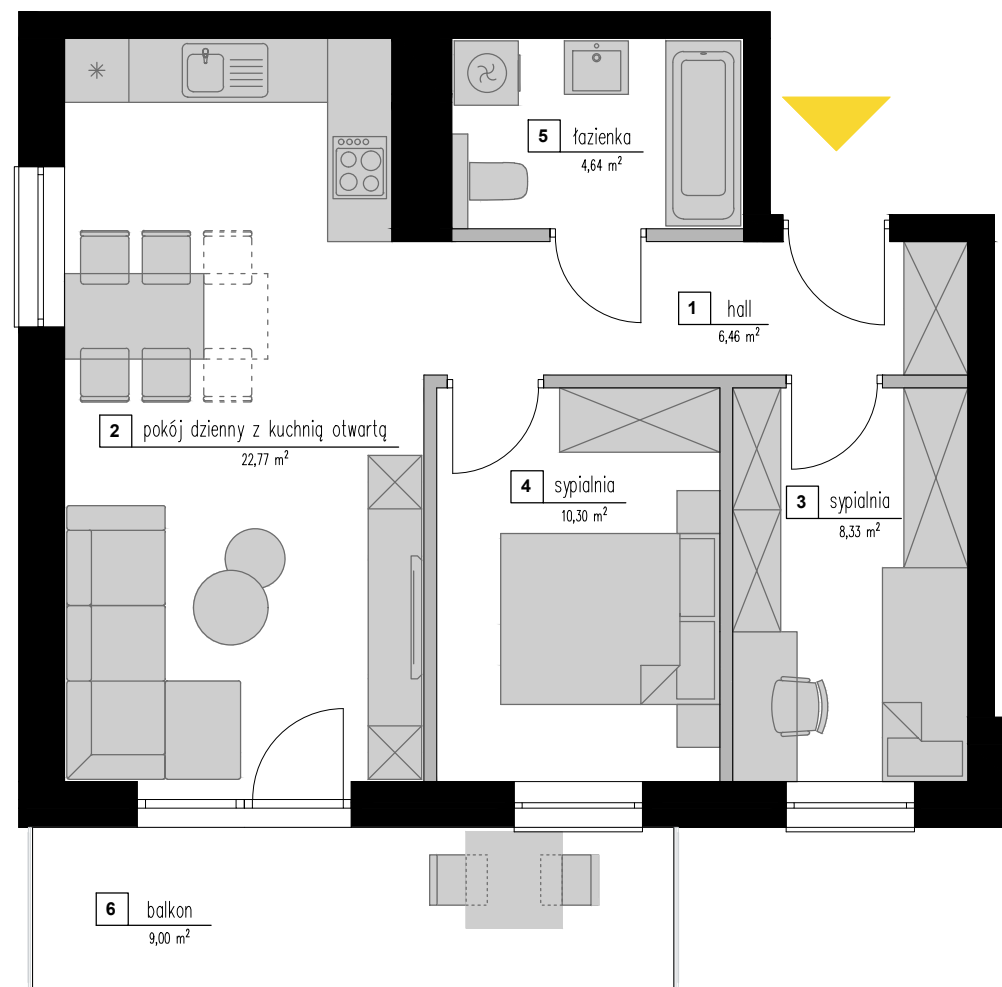

osiedle:
"Zielone Zacisze"

MIESZKANIE
B37

BUDYNEK: B

PIĘTRO: III

LICZBA POKOI: 3

Zestawienie powierzchni

Powierzchnia użytkowa:	Nazwa pomieszczenia:	Powierzchnia:
52,50 m ²	1. Hall	6.46 m ²
	2. Pokój dzienny z kuchnią	22.77 m ²
	3. Sypialnia	8.33 m ²
	4. Sypialnia	10.30 m ²
	5. Łazienka	4.64 m ²
	6. Balkon	9.00 m ²

* plan lokalu może ulec niewielkim zmianom w trakcie realizacji budynku

* powierzchnia użytkowa zgodnie z normą PN-ISO 9836:19 (do powierzchni mieszkania wliczono ścianki działowe nadające się do demontażu)