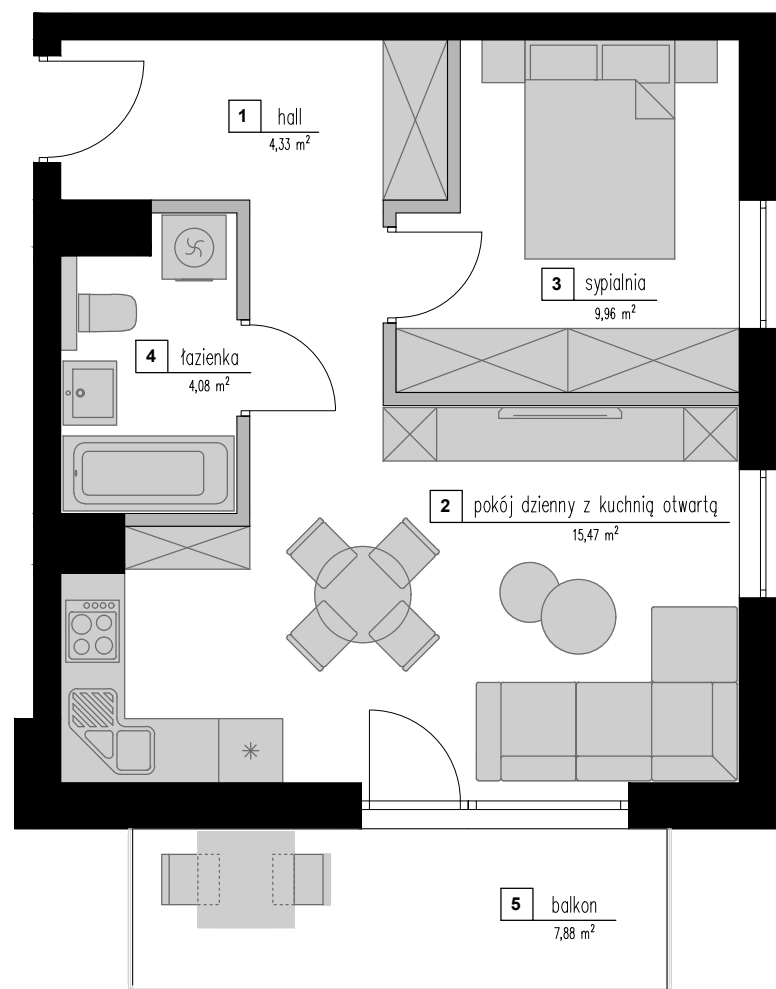

osiedle:
"Zielone Zacisze"

MIESZKANIE
B40

BUDYNEK: B

PIĘTRO: III

LICZBA POKOI: 2

Zestawienie powierzchni

Powierzchnia użytkowa:	Nazwa pomieszczenia:	Powierzchnia:
41,95 m ²	1. Hall	7.82 m ²
	2. Pokój dzienny z kuchnią	20.12 m ²
	3. Sypialnia	9.93 m ²
	4. Łazienka	4.08 m ²
	5. Balkon	7.50 m ²

- ściany stałe
- ściany działowe nadające się do demontażu

* plan lokalu może ulec niewielkim zmianom w trakcie realizacji budynku

* powierzchnia użytkowa zgodnie z normą PN-ISO 9836:19 (do powierzchni mieszkania wliczono ściany działowe nadające się do demontażu)