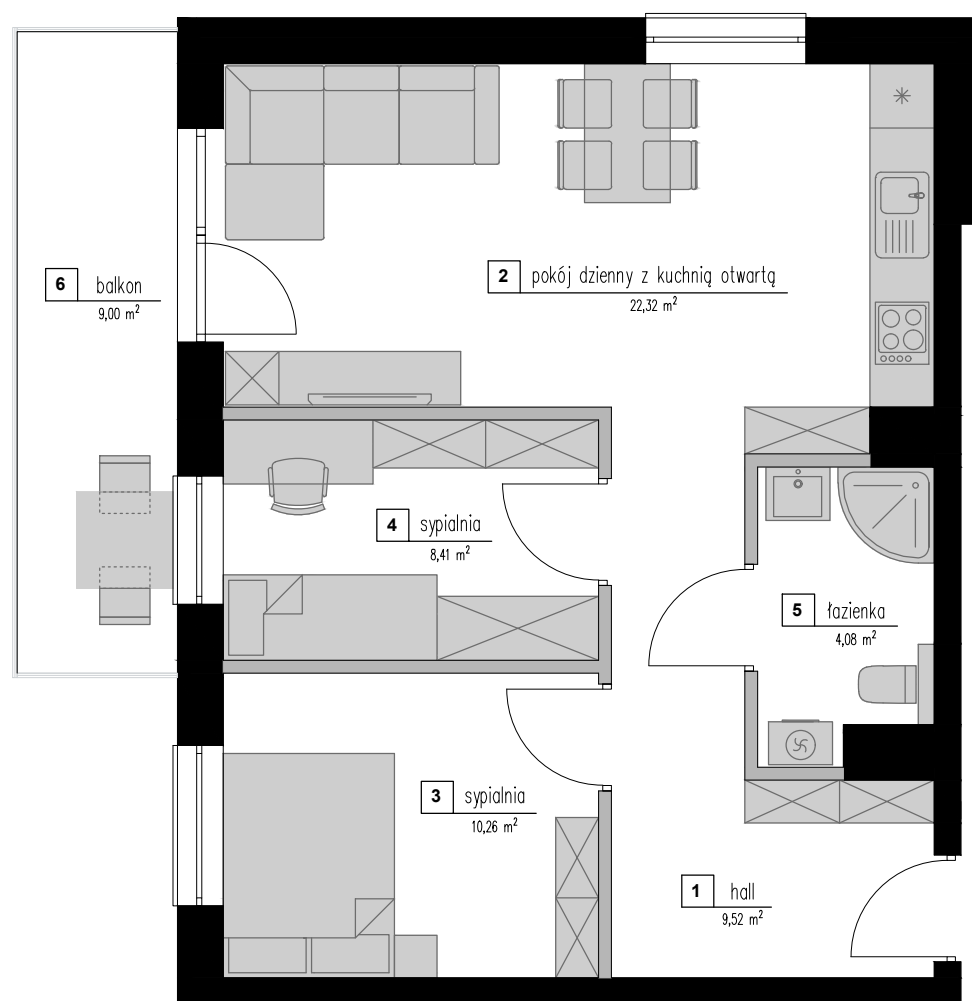

osiedle:  
"Zielone Zacisze"

MIESZKANIE  
**A8**

BUDYNEK: A  
PIĘTRO: I  
LICZBA POKOI: 3

Zestawienie powierzchni

Powierzchnia użytkowa:	Nazwa pomieszczenia:	Powierzchnia:
54,59 m <sup>2</sup>	1. Hall	9.52 m2
	2. Pokój dzienny z kuchnią	22.32 m2
	3. Sypialnia	10.26 m2
	4. Sypialnia	8.41 m2
	5. Łazienka	4.08 m2
	6. Balkon	9.00 m2

- ścianki stałe
- ścianki działowe nadające się do demontażu

\* plan lokalu może ulec niewielkim zmianom w trakcie realizacji budynku  
\* powierzchnia użytkowa zgodnie z normą PN-ISO 9836:19 (do powierzchni mieszkania wliczono ścianki działowe nadające się do demontażu)