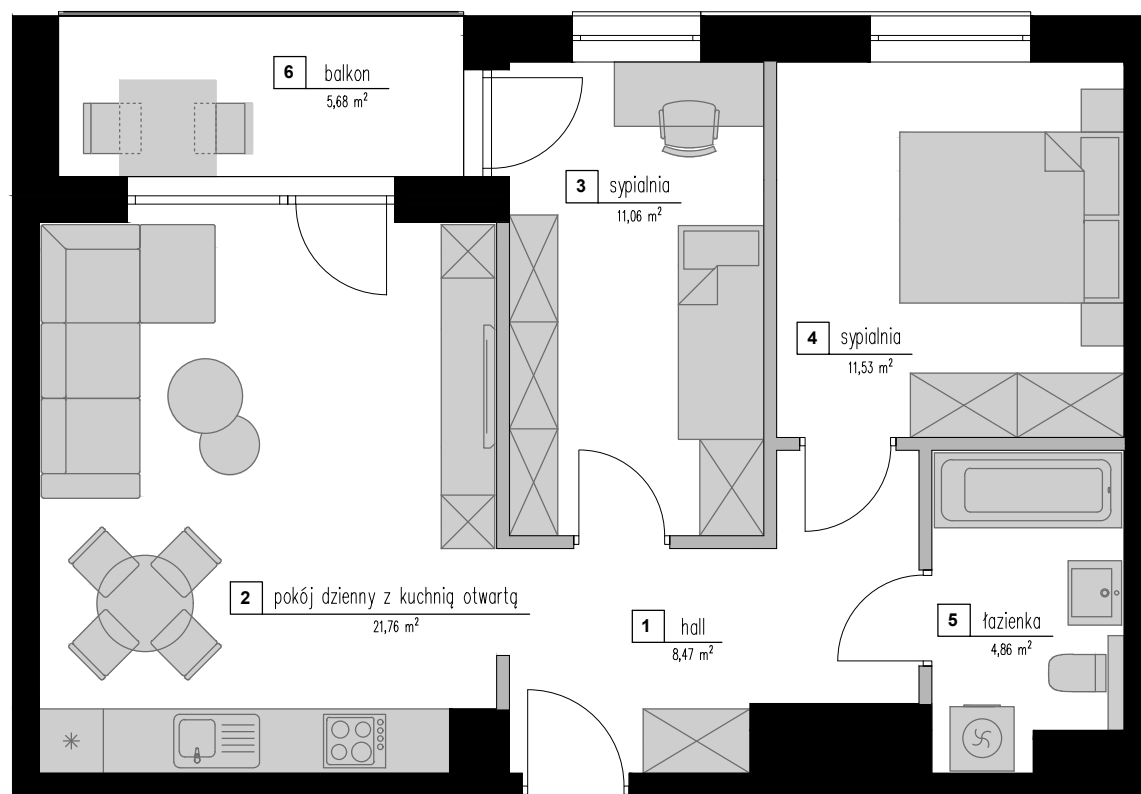

osiedle:
"Zielone Zacisze"

MIESZKANIE
A9

BUDYNEK: A
PIĘTRO: I
LICZBA POKOI: 3

Zestawienie powierzchni

Powierzchnia użytkowa:

57,68 m²

Nazwa pomieszczenia:

Powierzchnia:

1. Hall	8,47 m ²
2. Pokój dzienny z kuchnią	21,76 m ²
3. Sypialnia	11,06 m ²
4. Sypialnia	11,53 m ²
5. Łazienka	4,86 m ²
6. Balkon	5,68 m ²

* plan lokalu może ulec niewielkim zmianom w trakcie realizacji budynku

* powierzchnia użytkowa zgodnie z normą PN-ISO 9836:19 (do powierzchni mieszkania wliczono ścianki działowe nadające się do demontażu)

■ ścianki stałe

■ ścianki działowe nadające się do demontażu

Biurow sprzedaży